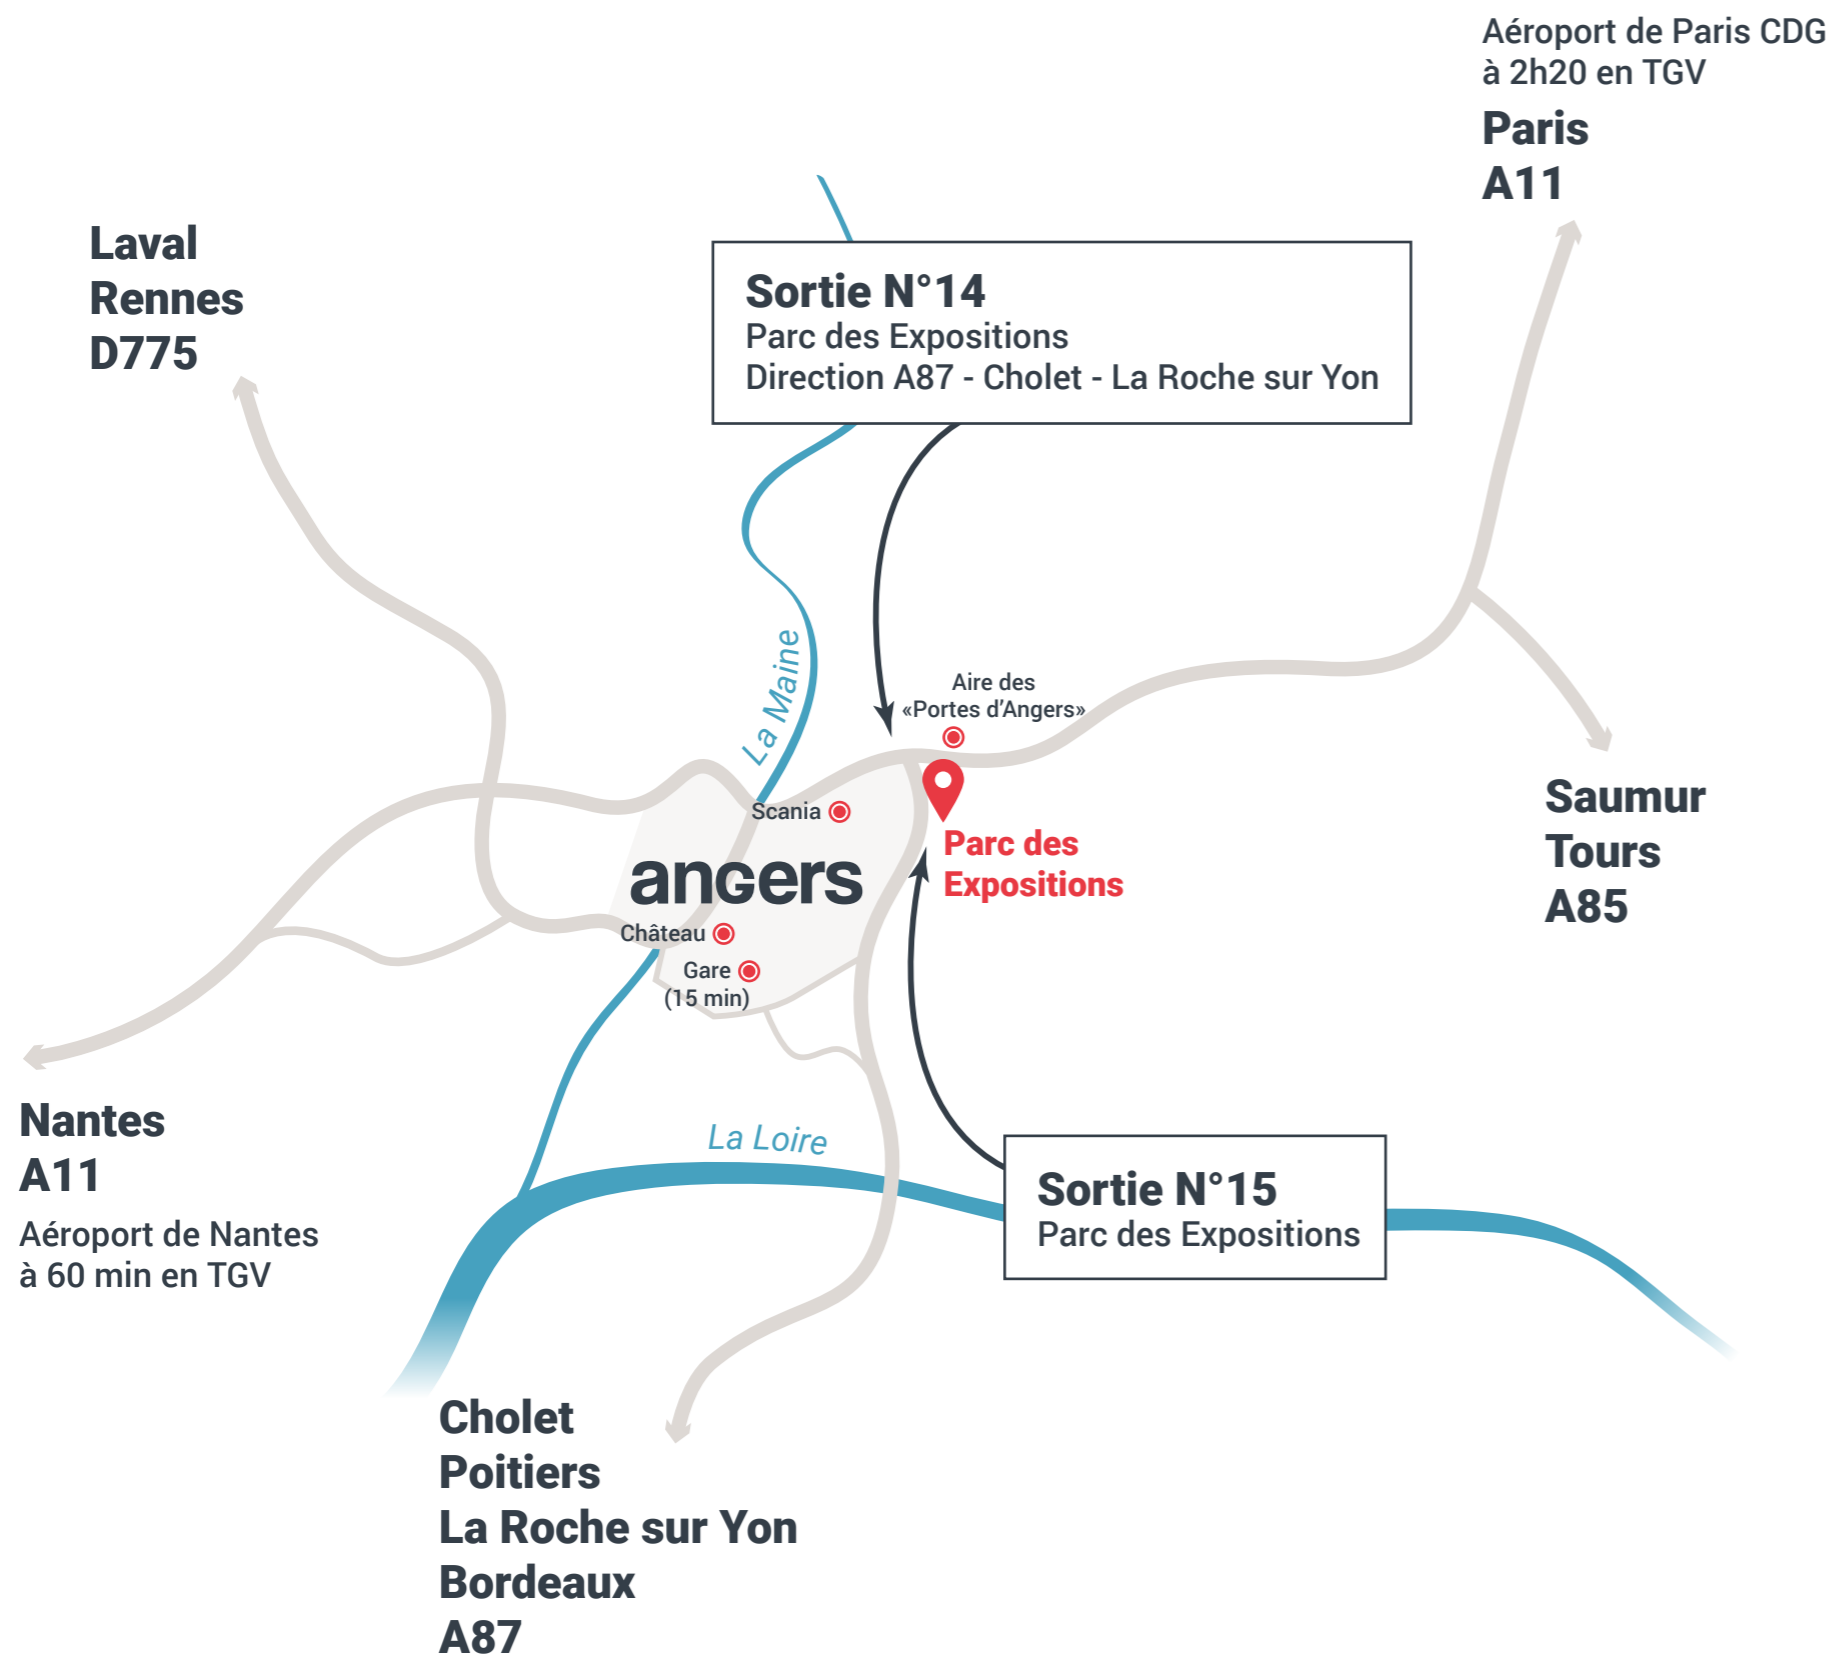

**LÉGENDE**

-  Administration Bureaux
-  Bar équipé
-  Billetterie
-  Local traiteur-catering
-  Distributeur automatique de billets
-  Salles de réunion
-  1 Salle Aubance
-  2 Salle Layon
-  3 Salle Hyrôme
-  4 Salle Lys
-  5 Salle Authion
-  6 Salle Maine
-  7 Salons Loire
-  UTV Unité de Tri et Valorisation des déchets
-  ENTRÉE Accès visiteur
-  Portail Accès technique
-  Arrêts de bus

ANGERS  
CENTRE VILLE

PARIS - NANTES - TOURS - RENNES - LAVAL - LE MANS  
A 87 CHOLET - NIORT - POITIERS - BORDEAUX

vers A11 - A85

RN 23

VERRIERES-EN-ANJOU

Hôtel  
WISE'Factory et Cité de l'objet connecté

Hôtel

Hôtel et  
restaurants

Vers l'Aire des  
"Portes d'Angers"

## COORDONNÉES GPS

Longitude : 00°29'43" OUEST, Latitude : 47°29'52" NORD